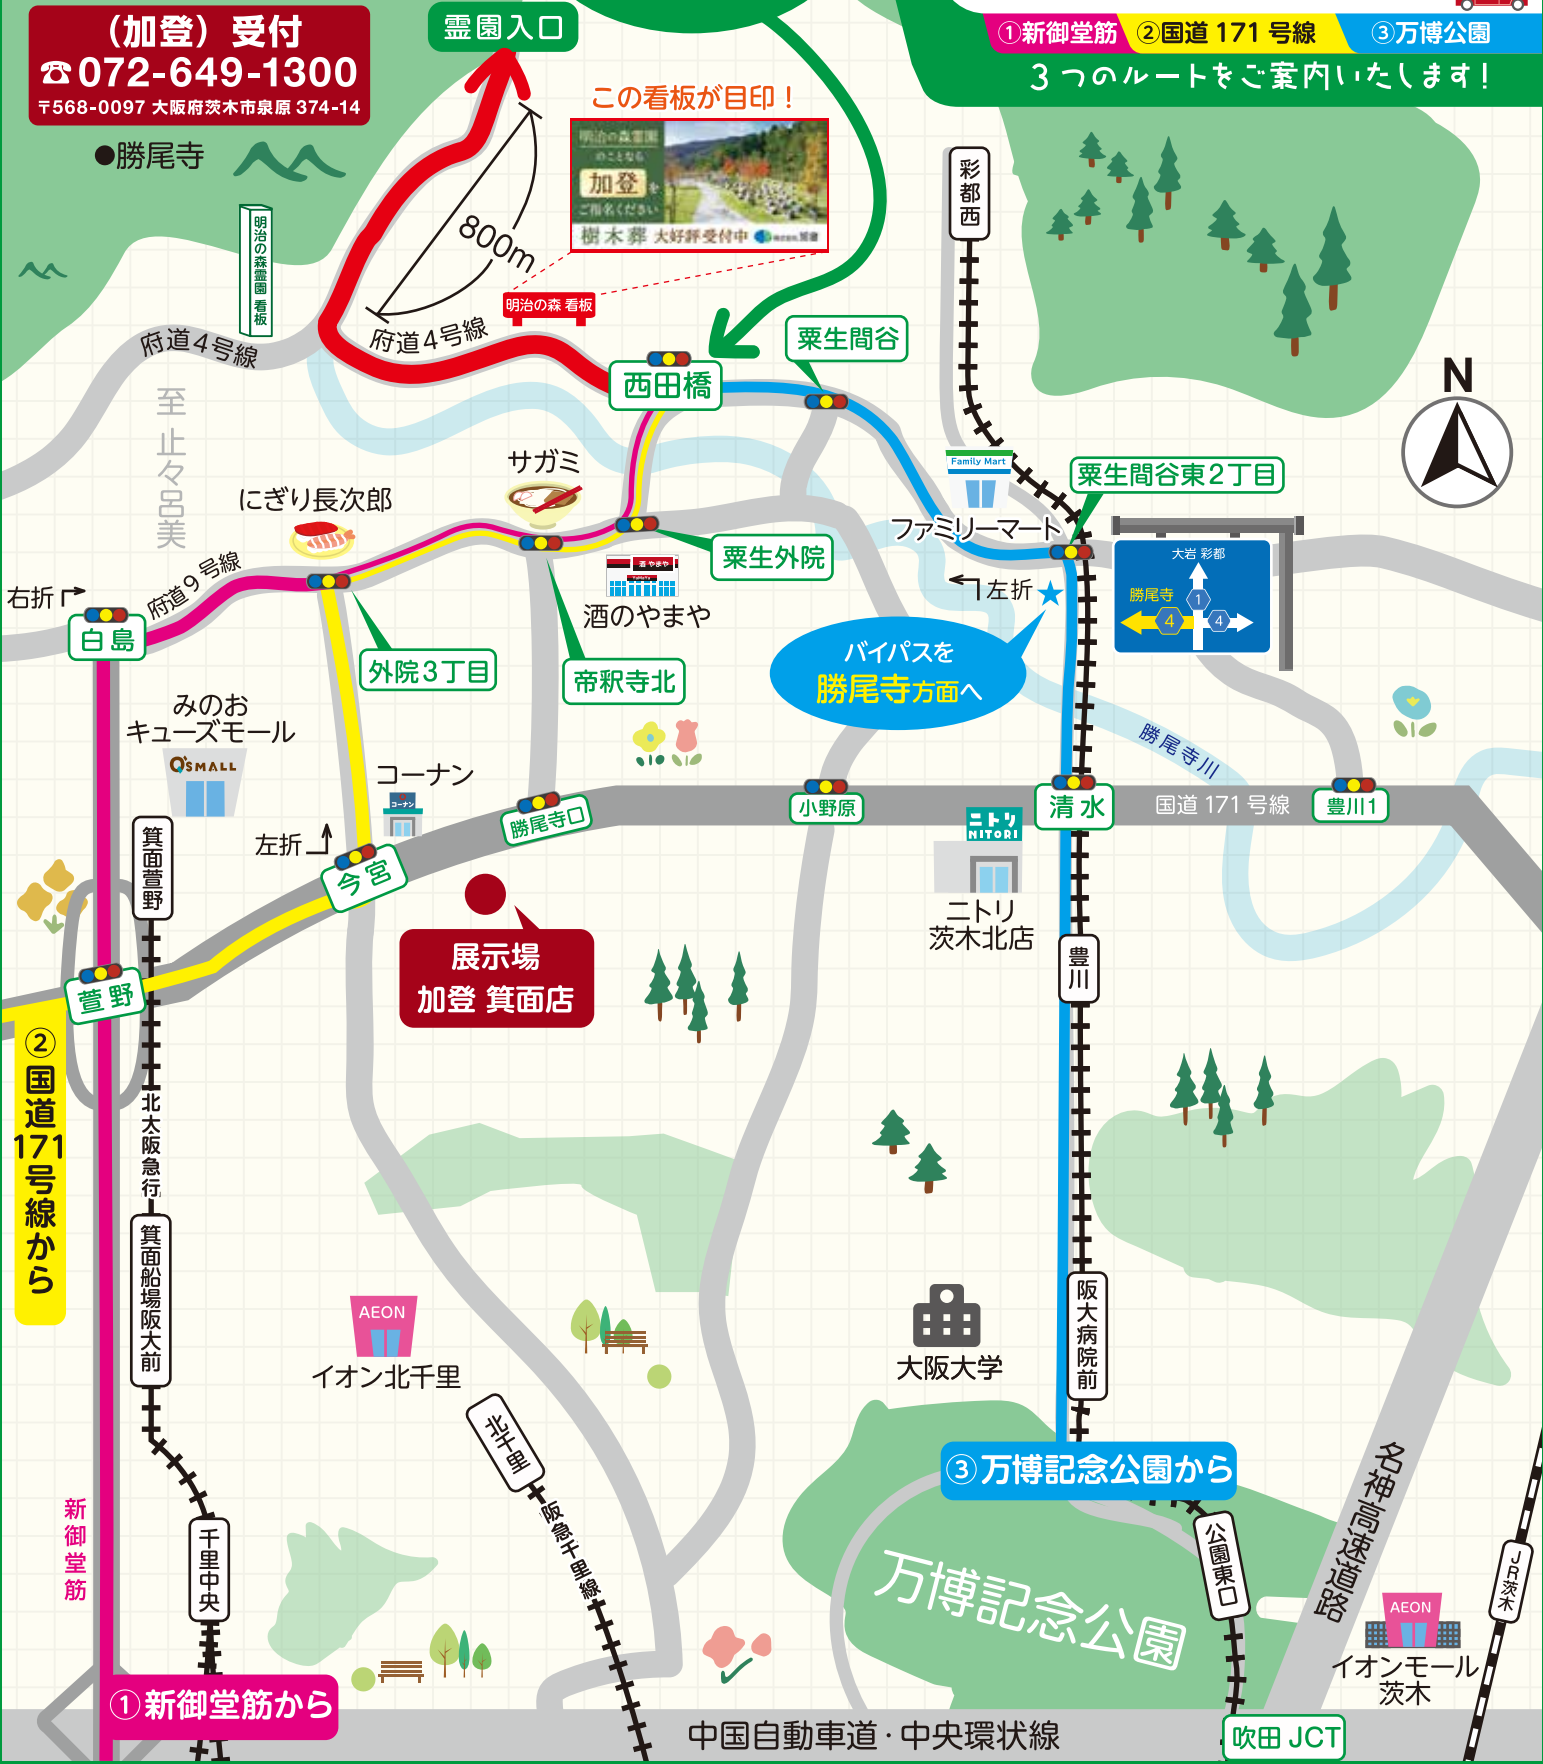

## お客様のご自宅近くの指定場所

(ファミリーレストランなどご指定ください)  
※吹田市・茨木市・箕面市・豊中市限定

受付可能日 7/24(金)・30(木)・31(金)・8/4(火)・17(月)・28(金) 各日10:00~16:00

※1日限定2組まで。お気軽にご連絡ください。

# 明治の森霊園

**(加登) 受付**  
 ☎072-649-1300  
 〒568-0097 大阪府茨木市泉原 374-14

●勝尾寺

西田橋から  
 霊園まで **7**分  
 車で 約

# 明治の森霊園 ご来園らくらくマップ

①新御堂筋 ②国道171号線 ③万博公園

3つのルートをご案内いたします!

ご来園の際は、このチラシをお持ちの上、**加登** とご指名ください。(もれなくご来園プレゼントを進呈)